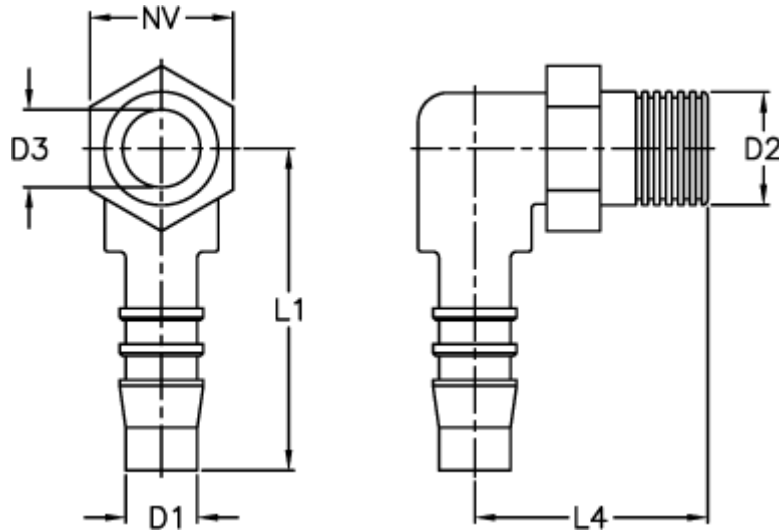

Article number: 027308907012

Description: Norma hose coupling WES 12 / M18x1,5

Measures

D1 = 12

D2 = M18 x 1,5

D3 = 8.6

L1 = 40.5

L4 = 36.0